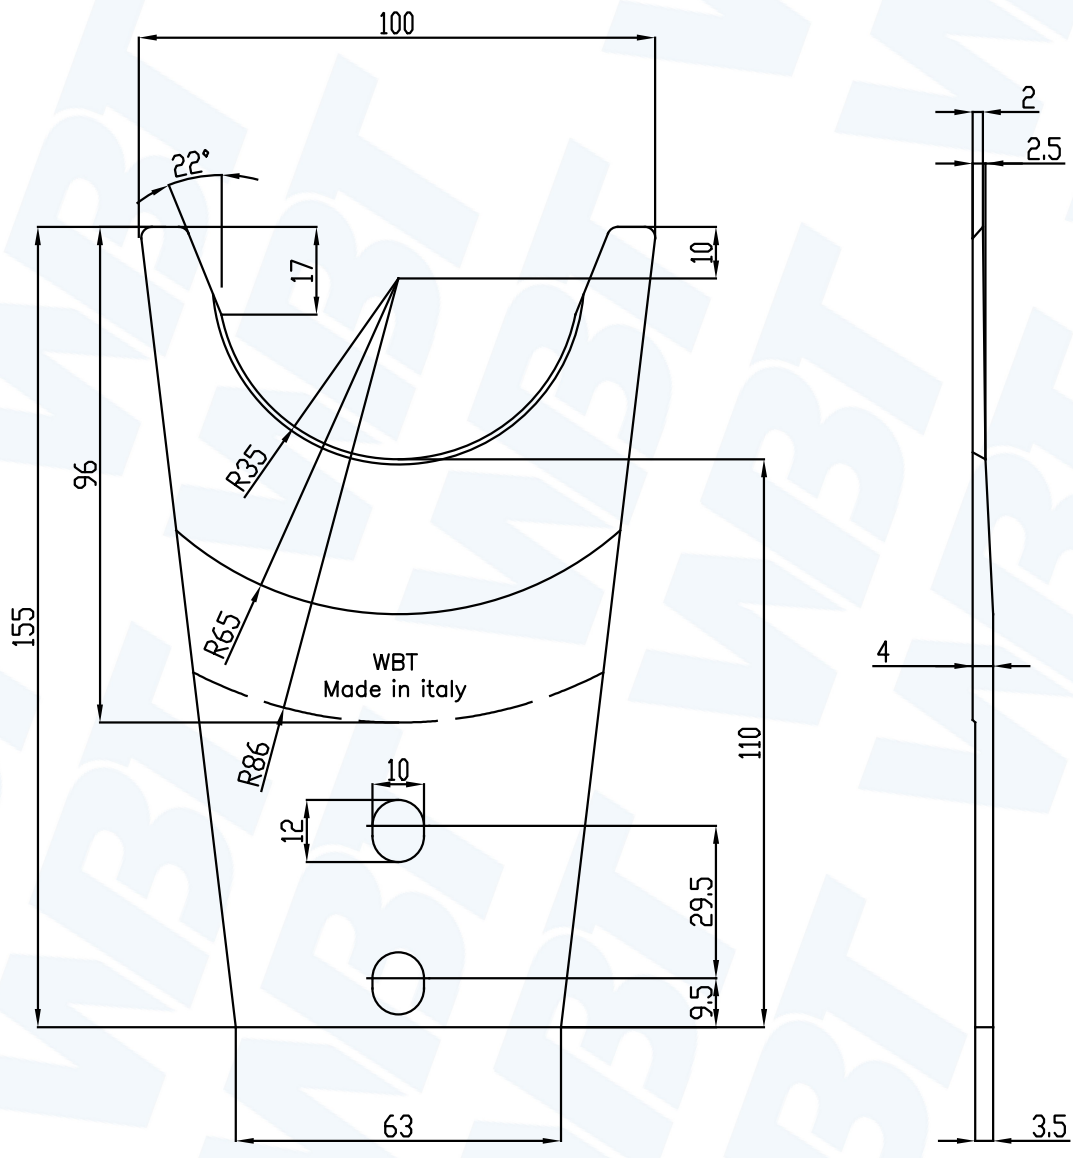

0	0	LTG10006315503500001	/		
Pos.	Q.ta'	Denominazione	Materiale	Trattam.	UNI / note
WBT SRL Via XXV Aprile, 2 23904 MONTE MARENZO (LC) P.IVA/CF. 03373740137 Tel 0341-632080 Fax 0341-588818				Scala	1:1
				Disegnato da	F.G.
				Data	/
Lama 100/ 63x155 R.35 Sp.4				 sistema E UNI 3970	DISEGNO N°
Rev. 3	Rev. 2	Rev. 1			Rev. 0